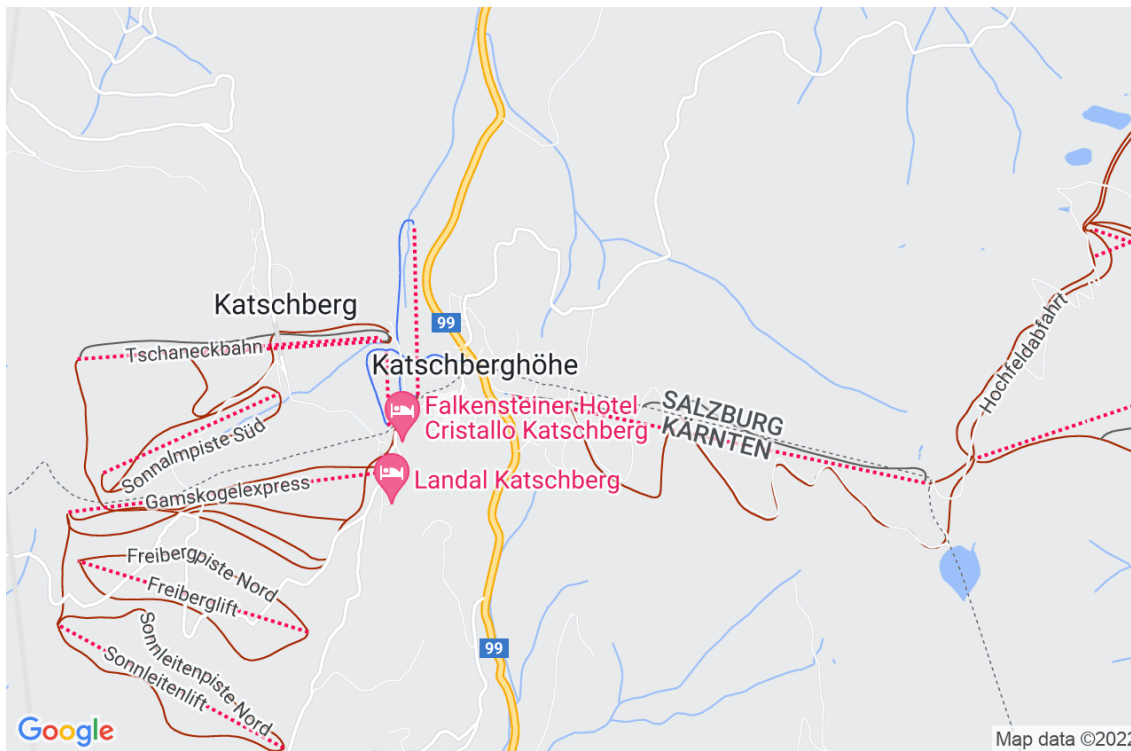

Buy to let am Katschberg

Etagenwohnung zum Kauf in 9863 Katschberghöhe

Objekt ID: 7510

Wohnfläche ca.: **37,37 m²** - Zimmer: **2** - Kaufpreis: **269.000 EUR**

Buy to let am Katschberg

Objekt ID	7510
Objekttypen	Etagenwohnung, Wohnung
Adresse	(Kärnten - Bezirk Spittal an der Drau - Rennweg am Katschberg) 9863 Katschberghöhe Kärnten
Etage	2
Etagen im Haus	4
Wohnungsnummer	Top 11
Wohnfläche ca.	37,37 m ²
Zimmer	2
Schlafzimmer	1
Badezimmer	1
Balkone	1
Heizungsart	Fußbodenheizung
Baujahr	2021
Zustand	Erstbezug
Ausstattung	gehoben
Stellplätze gesamt	1
Tiefgaragenstellplatz	1 Stellplatz
Ausstattung / Merkmale	Balkon, Fliesenboden, Laminatboden, Personenaufzug, Tiefgarage
Provisionspflichtig	Ja
Käuferprovision	3 % + 20 % MwSt.
Kaufpreis	269.000 EUR

Die Ferienregion Katschberg liegt direkt an der Landesgrenze zwischen den Bundesländern Kärnten und Salzburg in einer atemberaubenden Natur- und Berglandschaft. Der Katschberg verbindet die drei Dörfer - Katschberghöhe, Rennweg in Kärnten und St. Margarethen im Salzburger Lungau.

Im Herzen der österreichischen Alpen befindet sich das Skigebiet Katschberg. Wintersportler finden hier auf 70 Kilometern alpiner Pisten aller Schwierigkeitsgrade vor. Im sonnenverwöhnten Skigebiet sind zehn Kilometer Pisten blau, 40 Kilometer Abfahrten rot und 20 Kilometer schwarz markiert. Im Skigebiet findet jeder das richtige Pistenangebot für sich - ob Anfänger, Fortgeschrittener oder Profi. Von den Talstationen Katschberg und St. Margarethen bringen 16 moderne Lifte Wintersportler nach Aineck (2.220 m) und Tschaneck (2.030 m), den beiden Hauptgipfeln im Skigebiet.